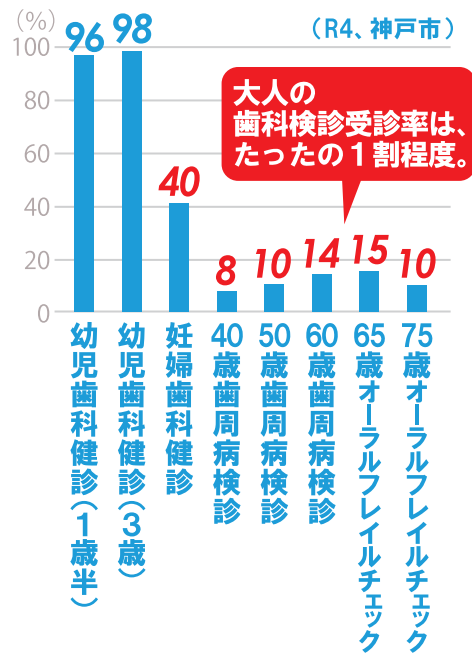

裏面 JR須磨駅の再整備に関するアンケート結果

歯周病は全身に悪影響

「歯は万病のもと」と言われますが、歯を失う原因の一番が歯周病です。

近年は、**歯周病は口の健康だけではなく、全身の病気とも関連している**ことがわかってきています。特に、歯周病と認知症の関連は注目を集めており、2020年、歯周病菌が体内に侵入し、認知症の原因物質が脳に蓄積して記憶障害が起きる仕組みを九州大学などの研究チームが解明しました。

歯周病菌が影響する慢性疾患

認知症	癌	インフルエンザ
誤嚥性肺炎	間接性リウマチ	低体重児出産
エイズ	パーキンソン病	肥満
虚血性心疾患	心内膜炎	心筋梗塞
動脈硬化症	骨粗しょう症	糖尿病

神戸市の取り組み

厚労省の歯科疾患実態調査(R4)では、4mm以上の歯周ポケットを持つ人(いわゆる歯周病)の割合は、全体では47.9%で、65歳以上は56%と半数を超えました。これは、過去の同

様の調査から見ると増加傾向にあり、この分野の取組みは行政の大きな課題となっています。

この問題に対し、神戸市では平成28年に、「神戸市歯科口腔保健推進条例」を制定し取組みの推進を目指していますが、依然、**歯科健康診査の受診率は低い状況**が続いています。

※オーラルフレイルとは、歯と口の健康の衰えた状態をいいます。

歯科健康診査の受診率

神戸市民の歯と口の状態

神戸市では、高齢者のオーラルフレイルチェック診断を実施し、実に**77%がオーラルフレイル状態**であると診断されています。

これも大きな問題ですが、さらに、歯と口の健康に**地域格差も生じています**。

ご意見、ご相談、お気軽にご連絡ください！ 神戸市議員 木戸さだかず tel. 070-7645-4168

健康の地域格差は検診受診率と関連していることから、受診率の低い地区における取組みが喫緊の課題となっています。

神戸市民の歯と口の状態

高校生の歯肉炎 …………… 21.4%
 40歳の歯周病 …………… 49.0%
 65・75歳のオーラルフレイル … 77.0%

オーラルフレイルになると、4年後には要介護状態に2.4倍なりやすいとされています。