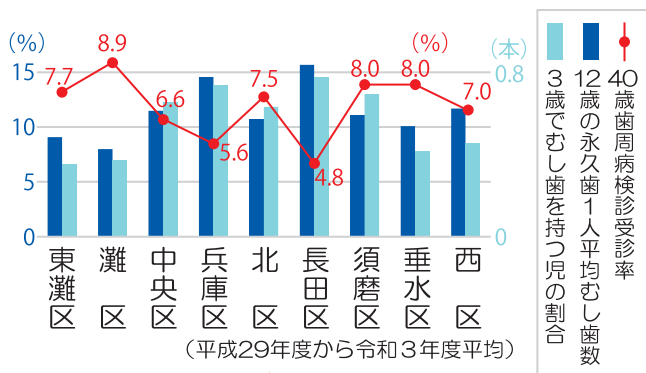

この問題に対し、神戸市では平成28年に、「神戸市歯科口腔保健推進条例」を制定し取組みの推進を目指していますが、依然、**歯科健康診査の受診率は低い状況**が続いています。

※オーラルフレイルとは、歯と口の健康の衰えた状態をいいます。

歯科健康診査の受診率

神戸市民の歯と口の状態

神戸市では、高齢者のオーラルフレイルチェック診断を実施し、実に**77%がオーラルフレイル状態**であると診断されています。

これも大きな問題ですが、さらに、歯と口の健康に**地域格差も生じています**。

ご意見、ご相談、お気軽にご連絡ください！ 神戸市議員 木戸さだかず tel. 070-7645-4168

健康の地域格差は検診受診率と関連していることから、受診率の低い地区における取組みが喫緊の課題となっています。

神戸市民の歯と口の状態

高校生の歯肉炎 …………… 21.4%
 40歳の歯周病 …………… 49.0%
 65・75歳のオーラルフレイル … 77.0%

オーラルフレイルになると、4年後には要介護状態に2.4倍なりやすいとされています。

市内の健康格差 …………… 3.2倍

歯科検診受診率の低い地区ほど、むし歯の子供が多いことがわかっています。

歯の健康を守る先進国はスウェーデン！

スウェーデンでは「歯の健康」を国家戦略として取り組み、「治療から予防へ」という方針のもと、全国民に定期的な歯のメンテナンスと、口腔内を健康に保つための指導を受けることを義務付けており、現在では**国民の90%以上が定期的に歯科検診のために通院しています。**

国民が予防歯科を受けやすくなるように様々な制度も整備されており、全世代を通して虫歯や歯周病のために歯を失う人は非常に少ない状況です。

R4決算委員会で質疑

平均寿命も伸びた今、寿命も大切だけれど**健康で居続けることの大切さ**が注目されるようになってきました。そこで、本年10月の決算委員会では、歯と口の健康に関して質疑しました。

今回は、オーラルフレイルチェック事業について、チェック後のフォローアップの課題を取り上げました。